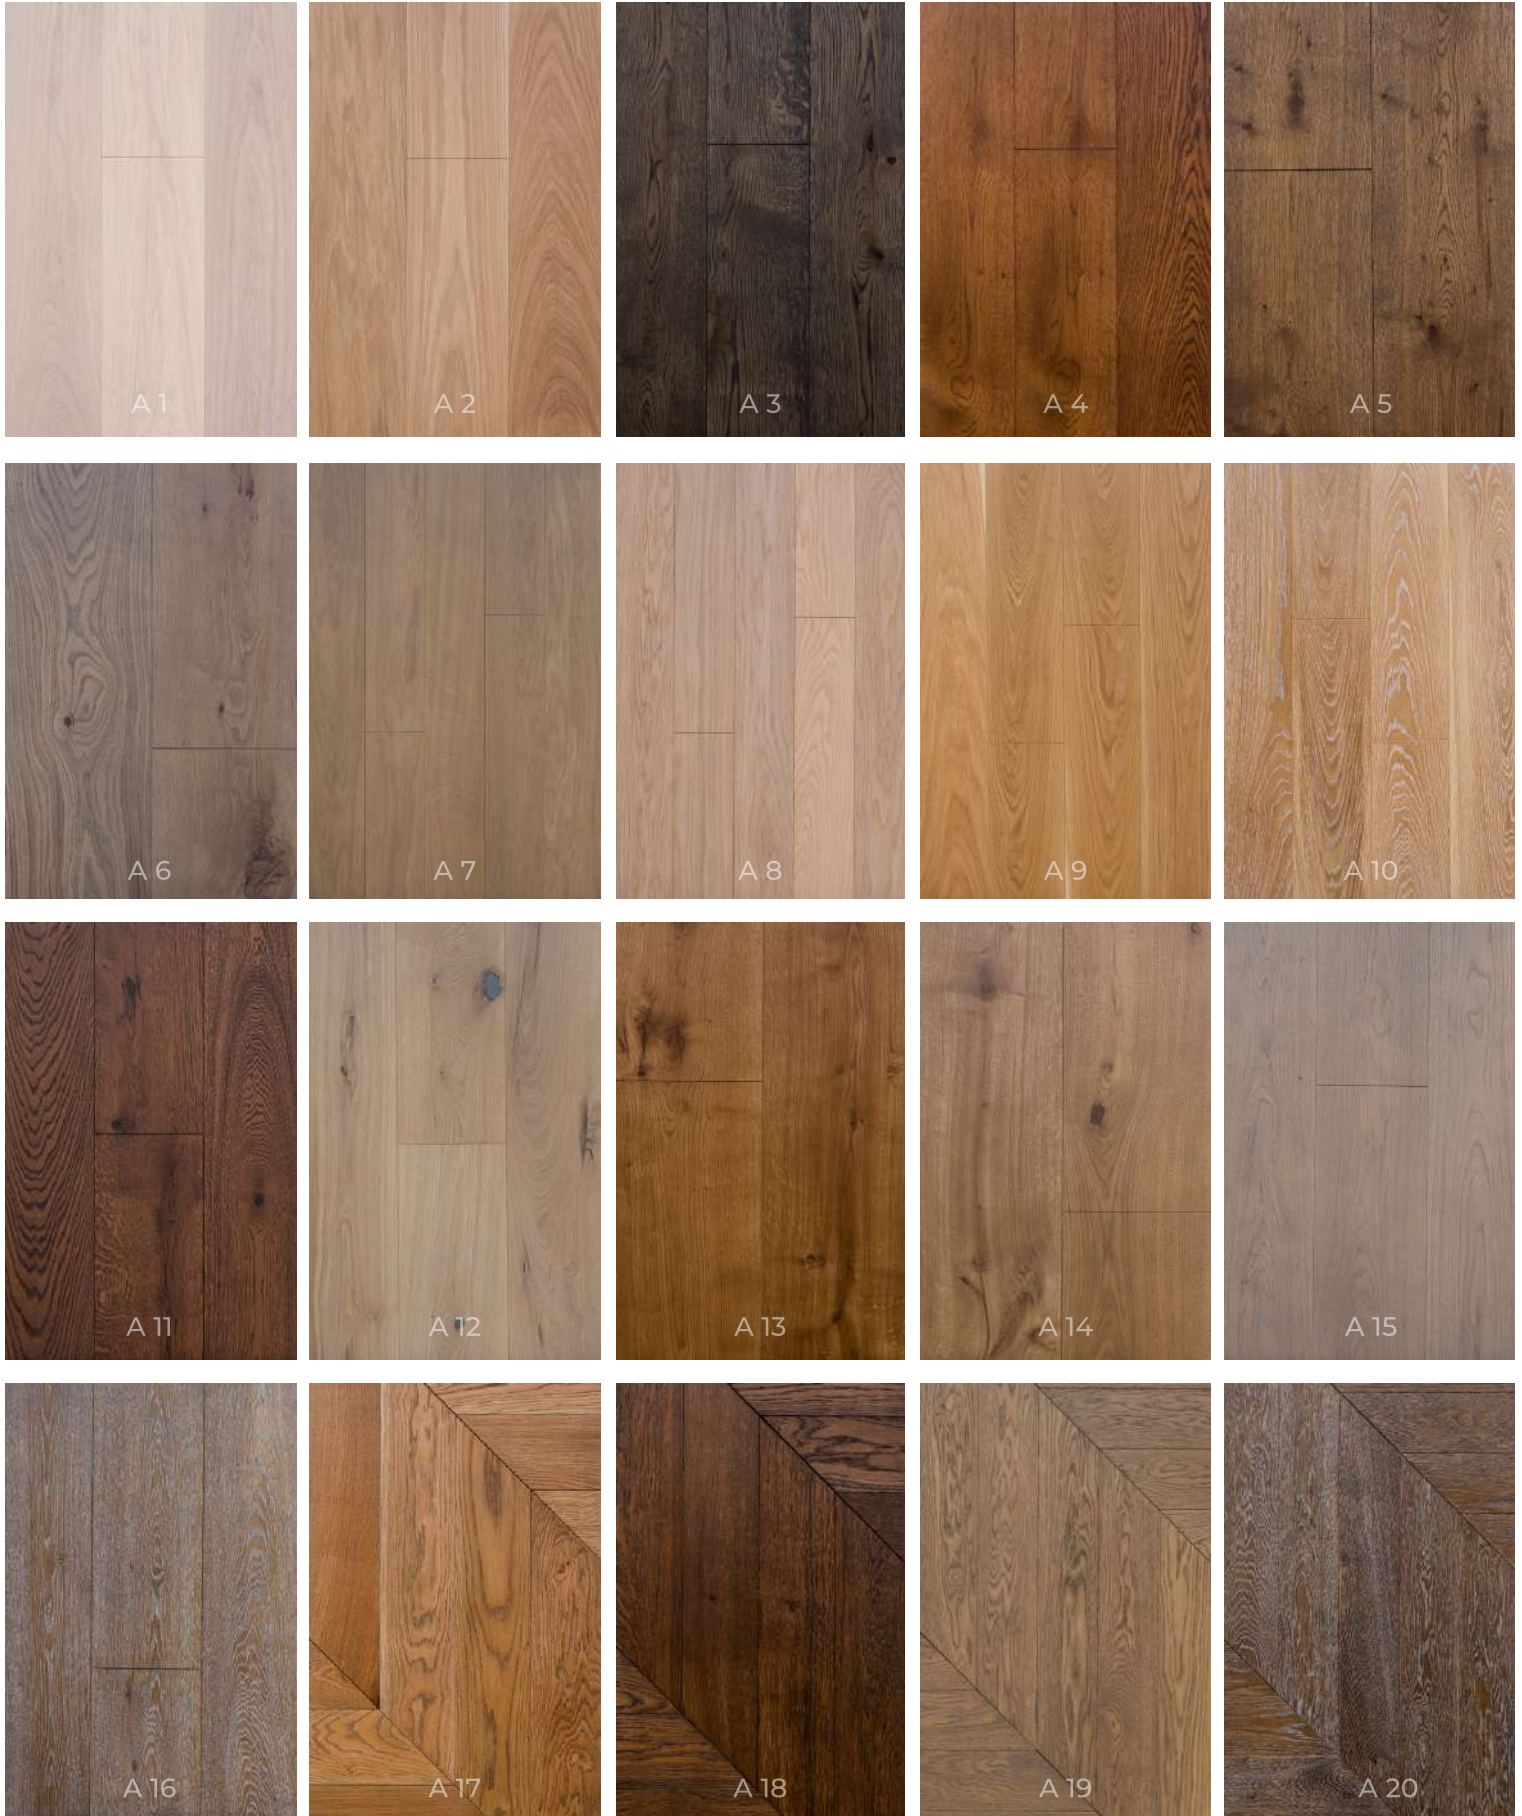

NATURAL COLLECTION

WHITE COLLECTION

SPILFLOORS.RU
+7 (495) 201-37-06
+7 (985) 482-92-62 WHATS APP / TELEGRAM
+7 (925) 498-38-66 WHATS APP / TELEGRAM

GREY COLLECTION

BROWN COLLECTION

SPILFLOORS.RU
+7 (495) 201-37-06
+7 (985) 482-92-62 WHATS APP / TELEGRAM
+7 (925) 498-38-66 WHATS APP / TELEGRAM

LACONIQUE COLLECTION

ТЕРМОДУБ

SPILFLOORS.RU
+7 (495) 201-37-06
+7 (985) 482-92-62 WHATS APP / TELEGRAM
+7 (925) 498-38-66 WHATS APP / TELEGRAM

БАЗОВАЯ КОЛЛЕКЦИЯ SPIL FLOORS

SPILFLOORS.RU
+7 (495) 201-37-06
+7 (985) 482-92-62 WHATS APP / TELEGRAM
+7 (925) 498-38-66 WHATS APP / TELEGRAM