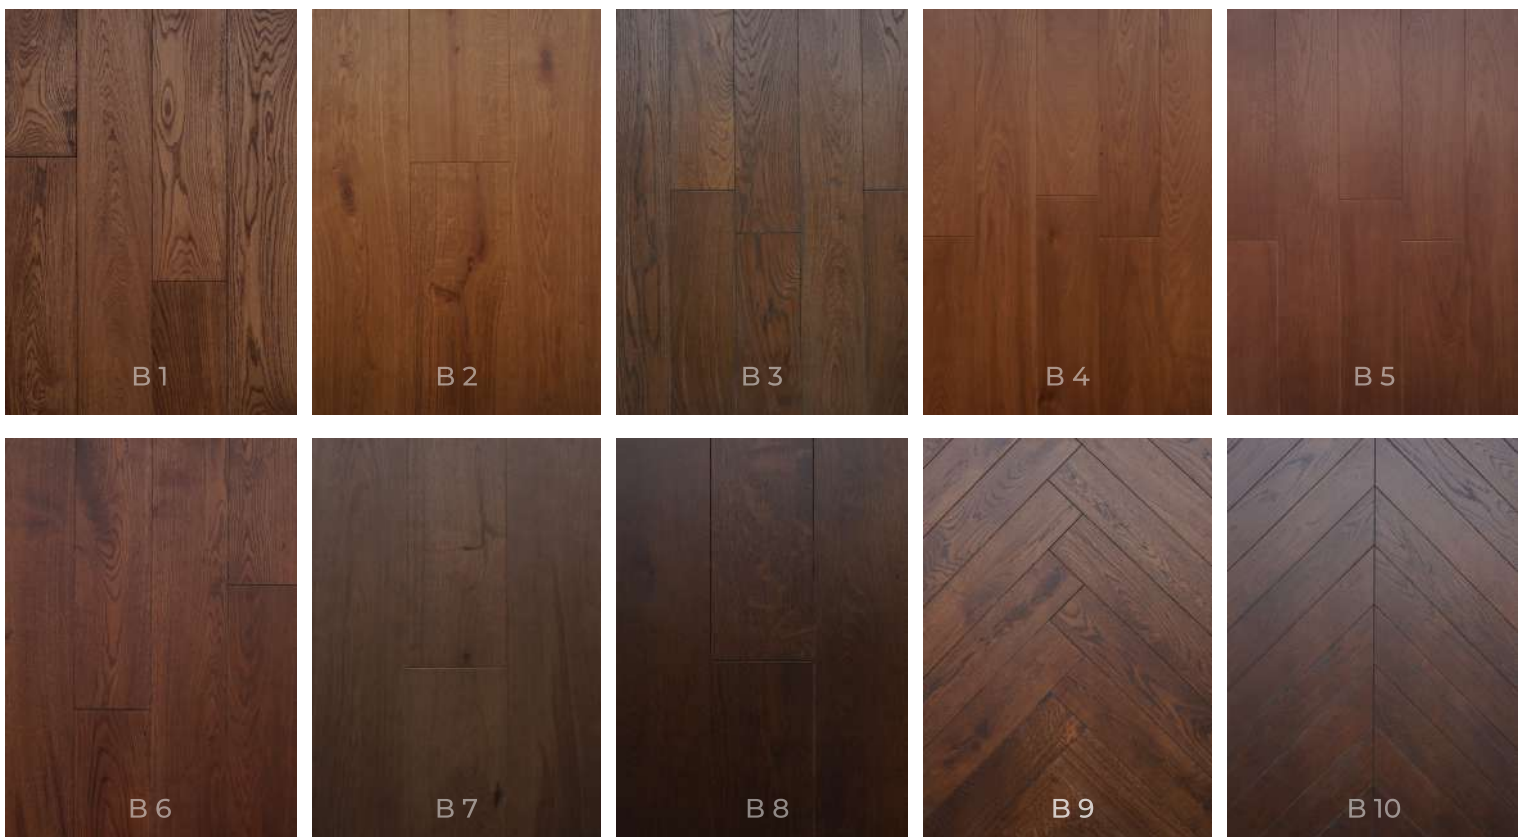

14 600 РУБ./М²

-

-

*Цены в прайсе указаны с покрытием

** Минимальный заказ с покрытием по нашей коллекции от 30 м², по индивидуальному подбору от 50 м²

SPILFLOORS.RU
+7 (495) 201-37-06
+7 (985) 482-92-62 WHATS APP / TELEGRAM
+7 (925) 498-38-66 WHATS APP / TELEGRAM

NATURAL COLLECTION

WHITE COLLECTION

SPILFLOORS.RU
+7 (495) 201-37-06
+7 (985) 482-92-62 WHATS APP / TELEGRAM
+7 (925) 498-38-66 WHATS APP / TELEGRAM

GREY COLLECTION

BROWN COLLECTION

SPILFLOORS.RU
+7 (495) 201-37-06
+7 (985) 482-92-62 WHATS APP / TELEGRAM
+7 (925) 498-38-66 WHATS APP / TELEGRAM